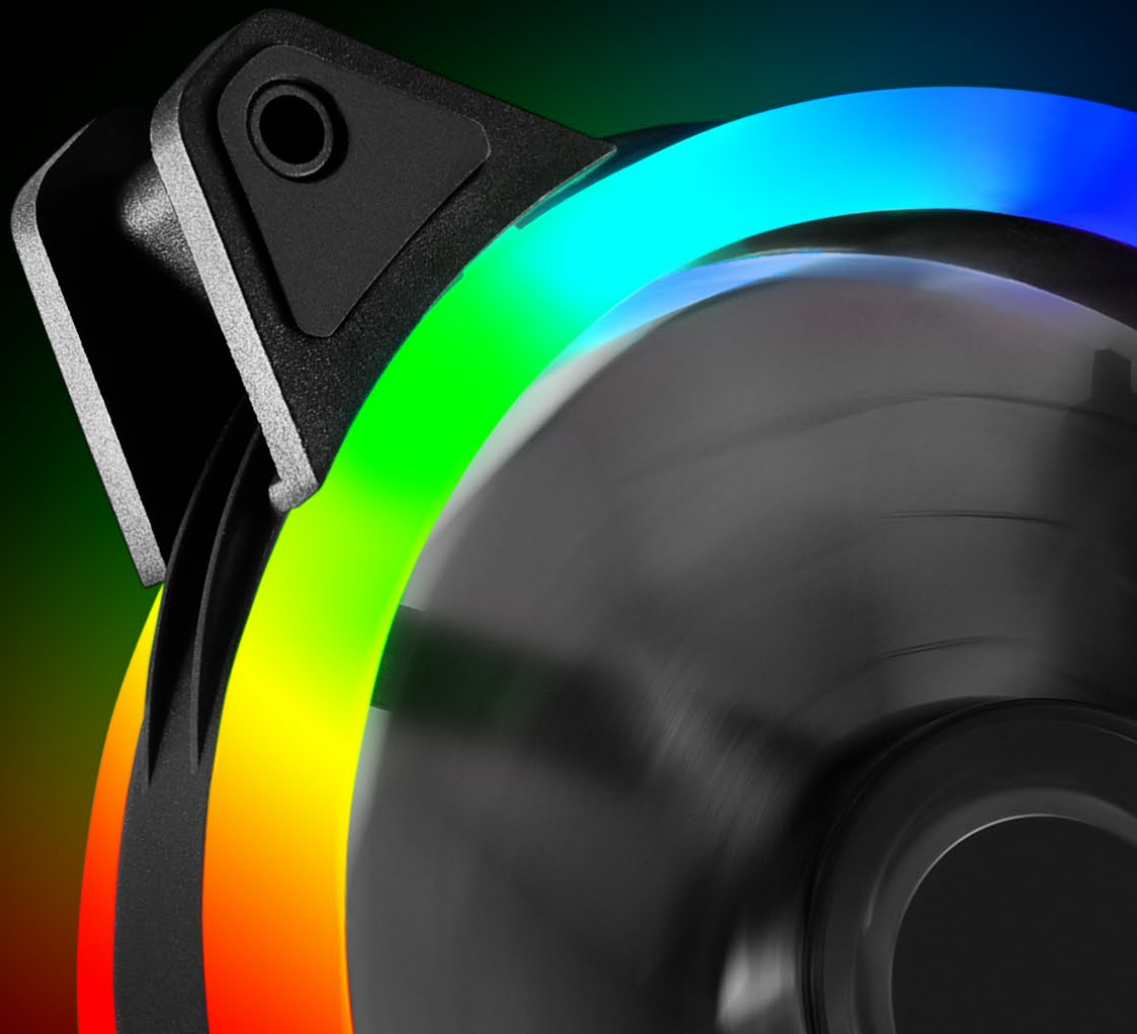

Sharkoon

SHARK BLADES RGB FAN

ADDRESSABLE
RGB

16.8
MILLION COLORS

Kleurrijk aanpasbaar

Twintig circular geplaatste adresseerbare RGB leds zorgen voor een sterke verlichting, welke via de software van geschikte moederbord kunnen worden geregeld en aangepast in 16,8 miljoen kleuren.

De rubberen contactpunten minimaliseren de overdracht van trillingen en garanderen een optimale geluidsarme werking.

De robuuste 120mm fan met fluid dynamic bearing produceert een luchtverplaatsing van 94,8 m³/h bij 1200 rotaties per minuut en produceert niet meer geluid dan 18,2 dBA, zelfs tijdens zware taken.