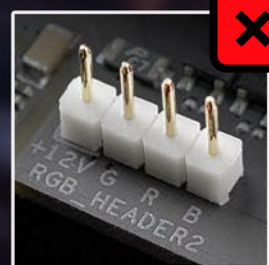

De rubberen contactpunten minimaliseren de overdracht van trillingen en garanderen een optimale geluidsarme werking.

De robuuste 120mm fan met fluid dynamic bearing produceert een luchtverplaatsing van 94,8 m³/h bij 1200 rotaties per minuut en produceert niet meer geluid dan 18,2 dBA, zelfs tijdens zware taken.

Sharkoon producten met het 'ADDRESSABLE RGB' logo zijn compatibel met moederborden die beschikken over een adresseerbare RGB led header, voor fans en led-strips. De headers moet een van de volgende configuraties hebben: 5V-D-coded-G of 5V-D-G. Voorbeelden van deze headers van de belangrijkste moederbord fabrikanten staan hieronder getoond.

De RGB pin configuratie is onafhankelijk van de fabrikanten. Desondanks verschilt de markering en benaming tussen de verschillende fabrikanten. Voor meer informatie over compatibiliteit, controleer dit in de handleiding van je moederbord, of op de website van de fabrikant.

MSI

GIGABYTE

ASUS

ASUS

Specificaties

SHARK BLADES RGB FAN

Algemeen

- Fan snelheid 1200 rpm \pm 10%
- Soort glijlager Fluid Dynamic Bearing
- Max. luchtverplaatsing 94,8 m³/h
- Max. luchtdruk 1,16 mm-H₂O
- Max. Geluidsniveau 18,2 dBA
- Gemiddelde levensduur Min 50000 uur
- Verlichting 20x adresseerbare RGB leds
- Fan aansluiting 3-polige stekker
- Led aansluiting 3-pin (5V-D-G) & 4-pin (5V-D-coded-G)
- Led kabel lengte 50 cm + 5 cm
- Fan kabel lengte 42 cm
- Gewicht zonder kabel 142 g
- Afmetingen (L x B x H) 120 x 120 x 25,5 mm