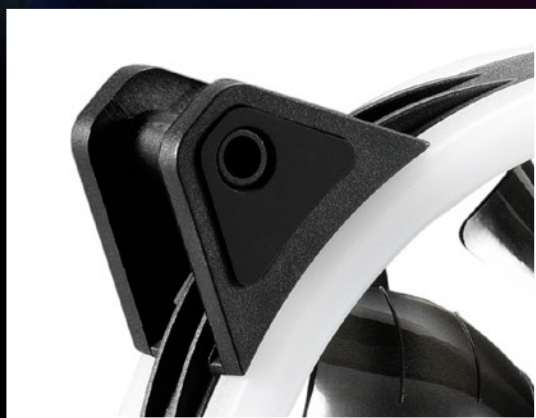

De rubberen contactpunten minimaliseren de overdracht van trillingen en garanderen een optimale geluidsarme werking.

De robuuste 120mm fan met fluid dynamic bearing produceert een luchtverplaatsing van 94,8 m³/h bij 1200 rotaties per minuut en produceert niet meer geluid dan 18,2 dBA, zelfs tijdens zware taken.