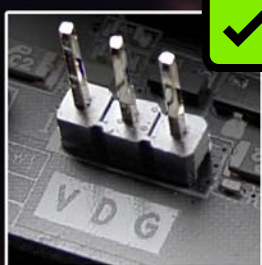

Gemakkelijk te integreren

De SHARK Blades RGB fan is gecertificeerd voor Asus Aura Sync, MSI Mystic Light Sync en Gigabyte Fusion en is hierdoor gemakkelijk aan bestaande systemen toe te voegen.

**ADDRESSABLE
RGB**

Sharkoon producten met het 'ADDRESSABLE RGB' logo zijn compatibel met moederborden die beschikken over een adresseerbare RGB led header, voor fans en led-strips. De headers moet een van de volgende configuraties hebben: 5V-D-coded-G of 5V-D-G. Voorbeelden van deze headers van de belangrijkste moederbord fabrikanten staan hieronder getoond.

De RGB pin configuratie is onafhankelijk van de fabrikanten. Desondanks verschilt de markering en benaming tussen de verschillende fabrikanten. Voor meer informatie over compatibiliteit, controleer dit in de handleiding van je moederbord, of op de website van de fabrikant.

GIGABYTE