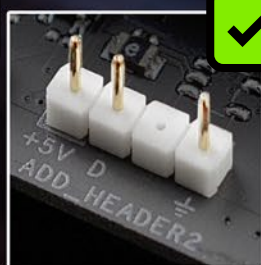

Gemakkelijk te integreren

De SHARK Blades RGB fan is gecertificeerd voor Asus Aura Sync, MSI Mystic Light Sync en Gigabyte Fusion en is hierdoor gemakkelijk aan bestaande systemen toe te voegen.

**ADDRESSABLE
RGB**

Sharkoon producten met het 'ADDRESSABLE RGB' logo zijn compatibel met moederborden die beschikken over een adresseerbare RGB led header, voor fans en led-strips. De headers moet een van de volgende configuraties hebben: 5V-D-coded-G of 5V-D-G. Voorbeelden van deze headers van de belangrijkste moederbord fabrikanten staan hieronder getoond.

De RGB pin configuratie is onafhankelijk van de fabrikanten. Desondanks verschilt de markering en benaming tussen de verschillende fabrikanten. Voor meer informatie over compatibiliteit, controleer dit in de handleiding van je moederbord, of op de website van de fabrikant.

ASUS