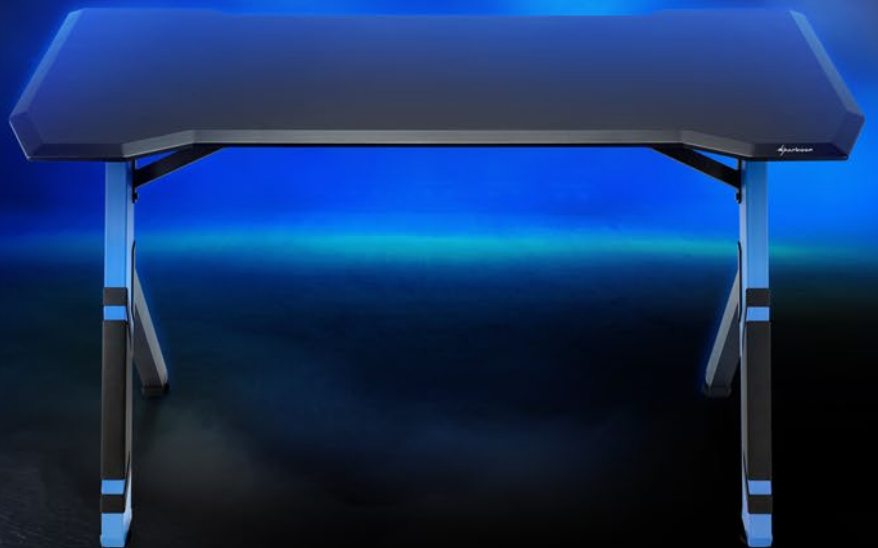

仕様

SKILLER SGD1 GAMING DESK

基本情報:

- カラー: ブラック/ブルー
- 天板の素材: 木
- 脚の素材: スチール
- 耐荷重 (荷重分散): 50 kg
- 要組み立て: ✓
- 寸法 (L x W x H): 140 x 70 x 78 cm
- 重量: 28 kg

パッケージ内容:

- SKILLER SGD1
- 調節可能な脚のセット
- 取り付けネジセット
- アレンレンチ
- マニュアル

Sharkoon

www.sharkoon.com