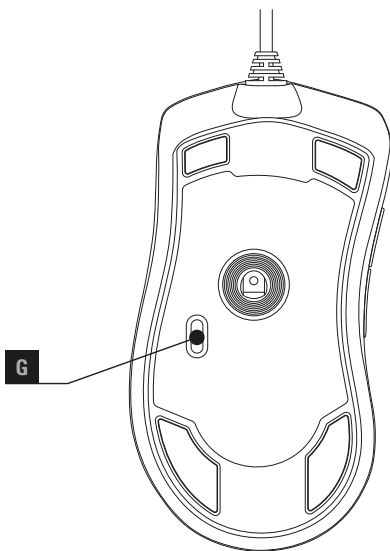

## Cable y conectores:

■ Conector	USB
■ Conector USB chapado en oro	✓
■ Cable textil trenzado	✓
■ Longitud de cable	180 cm

## Contenidos del paquete:

■ SKILLER SGM2, Conjunto adicional de pies de ratón, Manual
---

# Descripción del producto

- A Botón izquierdo de ratón
- B Rueda de desplazamiento
- C Botón derecho de ratón
- D Interruptor DPI
- E Botón para el pulgar 2
- F Botón para el pulgar 1
- G Interruptor de modo LED