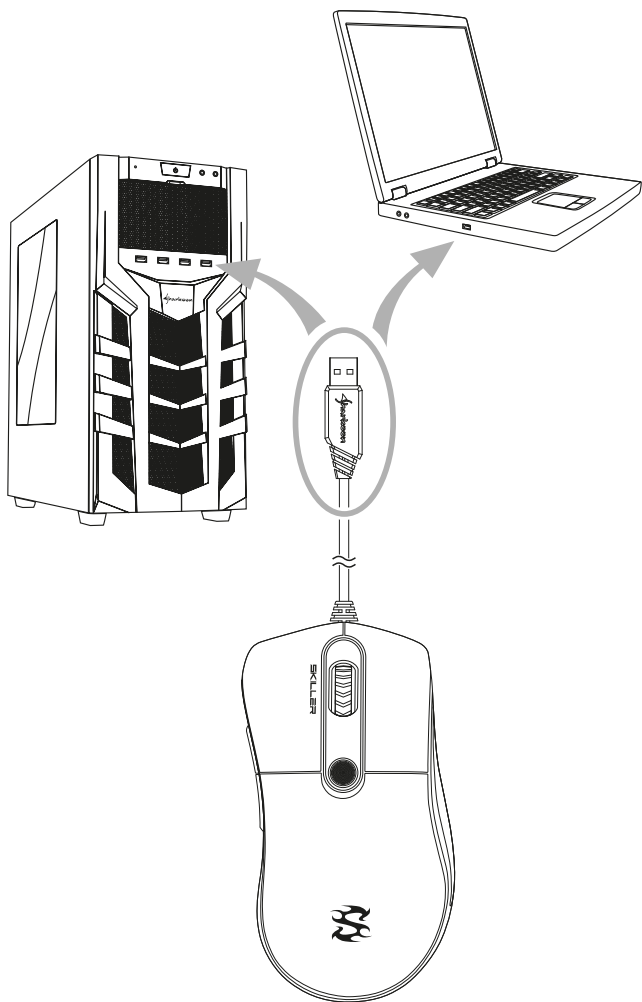

Conexión al PC