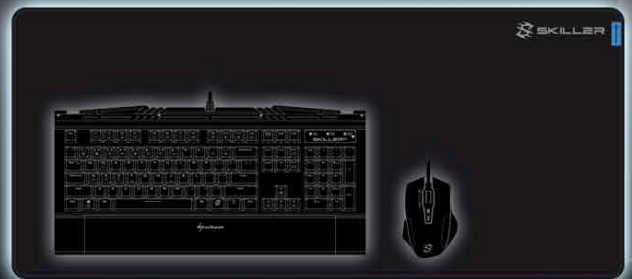

Sharkoon

 SKILLER

**SGP1**  
GAMING MOUSE MAT

# SKILLER SGP1

GAMING MOUSE MAT

**Größe M**  
280 x 195 x 2,5 mm

**Größe L**  
355 x 255 x 2,5 mm

**Größe XL**  
444 x 355 x 2,5 mm

**Größe XXL**  
900 x 400 x 2,5 mm

Hochwertige  
DurableStitch-  
Vernähung  
verhindert  
ausfransen

Äußerst robustes und  
extrem strapazierfähiges  
Oberflächenmaterial

Geringe Höhe  
von nur 2,5 mm

Absolut rutschfeste  
Kautschuk-Unterseite  
für perfekten Halt

SKILLER