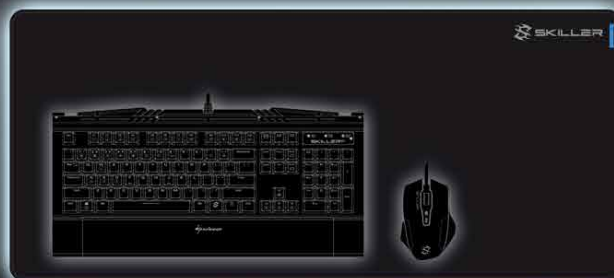

Sharkoon

 SKILLER

SGP1
GAMING MOUSE MAT

EIGENSCHAFTEN

- Präzise Oberfläche für alle Mausarten
- Perfekte Gleiteigenschaften
- DurableStitch-Vernähung
- Rutschfeste Kautschuk-Unterseite

VERFÜGBARE GRÖSSEN

SKILLER SGP1 GAMING MOUSE MAT

Größe M
280 x 195 x 2,5 mm

Größe L
355 x 255 x 2,5 mm

Größe XL
444 x 355 x 2,5 mm

Größe XXL
900 x 400 x 2,5 mm

Hochwertige
DurableStitch-
Vernähung
verhindert
ausfransen

Äußerst robustes und
extrem strapazierfähiges
Oberflächenmaterial

Geringe Höhe
von nur 2,5 mm

Absolut rutschfeste
Kautschuk-Unterseite
für perfekten Halt

SKILLER
KAYAK

SKILLER SGP1 GAMING MOUSE MAT

SIZE XXL

RETAIL-VERPACKUNG

Abmessungen: 460 x 70 x 70 mm
Gewicht: 0,68 kg

VERSANDVERPACKUNG