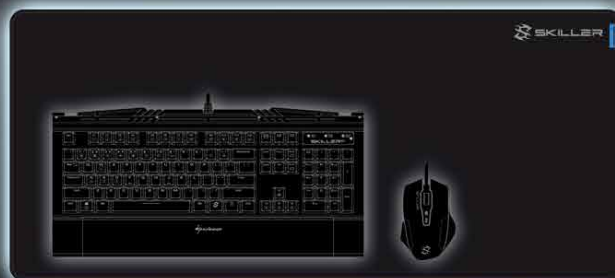

Sharkoon

 SKILLER

SGP1
GAMING MOUSE MAT

FEATURES

- 全てのマウスに対応し、精度向上を実現した表面加工
- 抜群の滑り性
- 高耐久のステッチ縫いエッチ加工
- 滑り止めラバーベース

サイズ情報

SKILLER SGP1 GAMING MOUSE MAT

Size M

280 x 195 x 2.5 mm

Size L

355 x 255 x 2.5 mm

Size XL

444 x 355 x 2.5 mm

Size XXL

900 x 400 x 2.5 mm

高耐久のステッチ
縫いエッチ加工

高耐久性と
高耐摩耗性の
布製表面素材

SKILLER

厚さがわずか2.5 mm

高品質滑り止めラバーベース採用
優れたグリップ力を実現

SKILLER SGP1 GAMING MOUSE MAT

SIZE **XXL**

4 044951 019267

リテールパッケージ